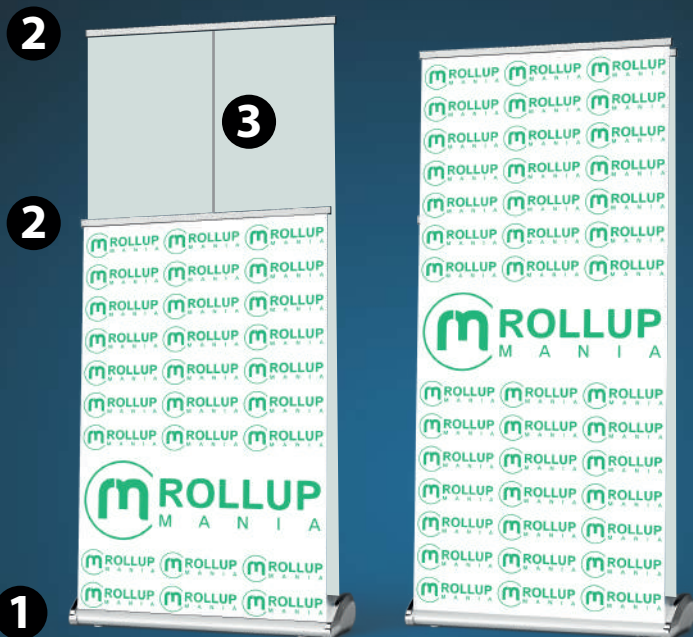

# ROLL-UP *double*

85 x 200 cm

Si srotola e  
monta in...

**15 secondi!**

La tua grafica su  
**ENTRAMBI  
I LATI!**

**1**

**BASE**

In alluminio anodizzato  
Fissaggio delle grafiche sicuro  
con nastro "3M"

=

La confezione  
comprende anche il

**SACCO di trasporto**

Peso e  
misure:

**4,9 kg**

**18 x 12 x 90 cm**

# ROLL-UP *double*

100 x 200 cm

Si srotola e  
monta in...

**15 secondi!**

La tua grafica su  
**ENTRAMBI  
I LATI!**

**1**

**BASE**

In alluminio anodizzato  
Fissaggio delle grafiche sicuro  
con nastro "3M"