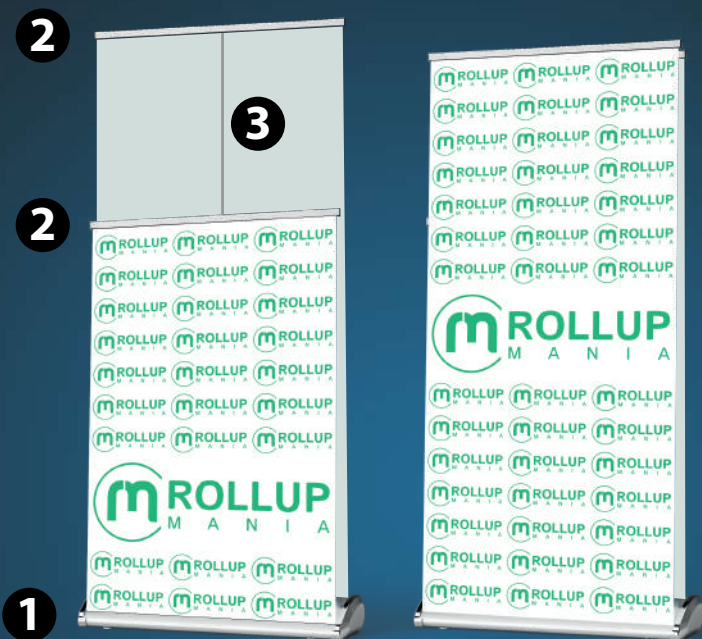

# ROLL-UP *double*

85 x 200 cm

Si srotola e  
monta in...

**15 secondi!**

La tua grafica su  
**ENTRAMBI  
I LATI!**

**1**

**BASE**

In alluminio anodizzato  
Fissaggio delle grafiche sicuro  
con nastro "3M"

+

**2**

**LISTELLI**  
*a molla*

In alluminio anodizzato

+

**3**

**ASTA**  
*posteriore*

Divisa in tre parti,  
con gancio finale  
per fissare i listelli

# ROLL-UP *double*

100 x 200 cm

Si srotola e  
monta in...

**15 secondi!**

La tua grafica su  
**ENTRAMBI  
I LATI!**

**1**

**BASE**

In alluminio anodizzato  
Fissaggio delle grafiche sicuro  
con nastro "3M"